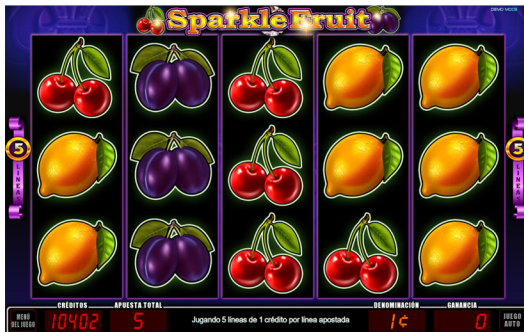

Sparkle Fruit

SPARKLE FRUIT

Juego Base

Configuración de líneas

5-líneas

Denominación múltiple Disponible