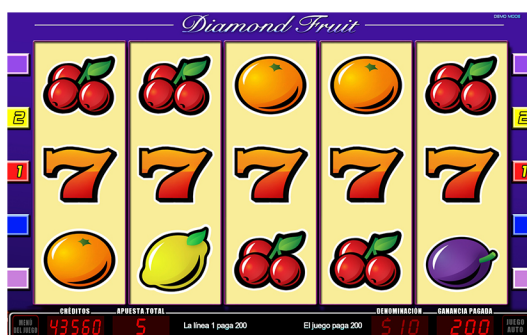

Diamond Fruit

Configuración

Rieles 5x3, 5-líneas
Opcional DSAP Progresivo Misterioso

Juego Base

- Juego de Frutas Clasico

Opcional

- Opcion de Multiplicar

Diamond Fruit

DIAMOND FRUIT

Juego Base

Configuración de líneas

5-líneas

Denominación múltiple Disponible

Mega Premio

Porcentajes de retorno disponibles

88%, 89%, 90%, 91%, 92%, 94%, 96%, 97%

Apuesta Mínima

5 créditos

Apuesta Máxima

100 créditos por línea

Opcional DSAP

Premio Maximo

5000 veces los creditos apostados por linea

Idiomas Disponibles